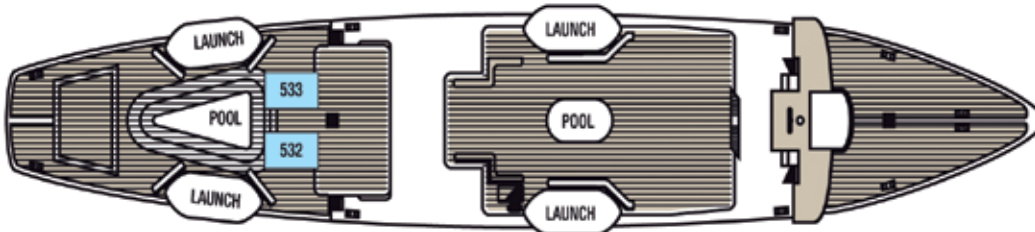

Deckplan der STAR CLIPPER

- Sonnendeck
- Hauptdeck
- Clipperdeck
- Commodoredeck

Sonnendeck

Hauptdeck

Clipperdeck

Commodoredeck

Eigner Suite

CLIPPERDECK

Deluxe Außensuite, Doppelbett, Sitzecke, Minibar, Marmorbad mit Whirlpool

KATEGORIE 1

HAUPT- & SONNENDECK

Deluxe Deckkabine, zwei zum Doppelbett verschiebbare Einzelbetten, Minibar, Marmorbad mit Whirlpool, direkter Zugang zum Deck