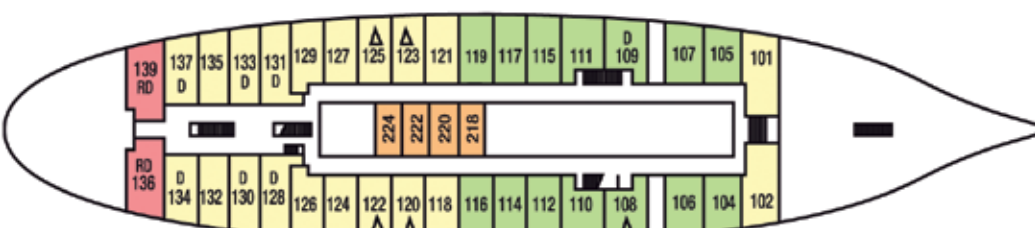

Deckplan der STAR CLIPPER

- Sonnendeck
- Hauptdeck
- Clipperdeck
- Commodoredeck

Sonnendeck

Hauptdeck

Clipperdeck

Commodoredeck

Eigner Suite

CLIPPERDECK

Deluxe Außensuite, Doppelbett, Sitzecke, Minibar, Marmorbad mit Whirlpool

KATEGORIE 1

HAUPT- & SONNENDECK

Deluxe Deckkabine, zwei zum Doppelbett verschiebbare Einzelbetten, Minibar, Marmorbad mit Whirlpool, direkter Zugang zum Deck