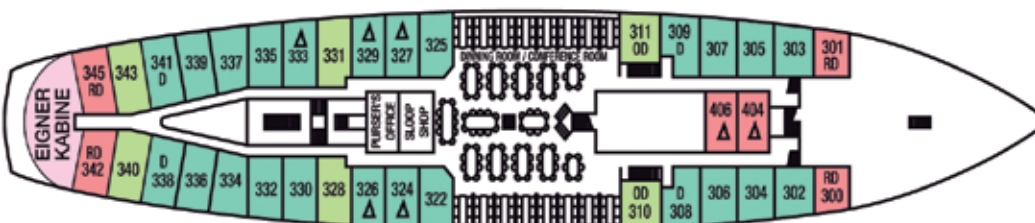

Deckplan der STAR CLIPPER

- Sonnendeck
- Hauptdeck
- Clipperdeck
- Commodoredeck

Sonnendeck

Hauptdeck

Clipperdeck

Commodoredeck

Eigner Suite

CLIPPERDECK

Deluxe Außensuite, Doppelbett, Sitzecke, Minibar, Marmorbad mit Whirlpool

KATEGORIE 1

HAUPT- & SONNENDECK

Deluxe Deckkabine, zwei zum Doppelbett verschiebbare Einzelbetten, Minibar, Marmorbad mit Whirlpool, direkter Zugang zum Deck