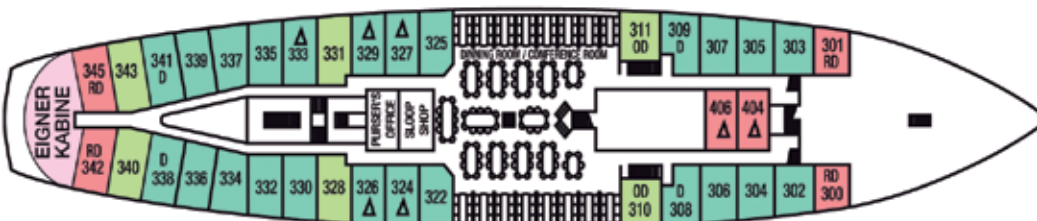

Deckplan der STAR FLYER

- Sonnendeck
- Hauptdeck
- Clipperdeck
- Commodoredeck

Sonnendeck

Hauptdeck

Clipperdeck

Commodoredeck

Eigner Suite

CLIPPERDECK

Deluxe Außensuite, Doppelbett, Sitzecke, Minibar, Marmorbad mit Whirlpool

KATEGORIE 1

HAUPT- & SONNENDECK

Deluxe Deckkabine, zwei zum Doppelbett verschiebbare Einzelbetten, Minibar, Marmorbad mit Whirlpool, direkter Zugang zum Deck