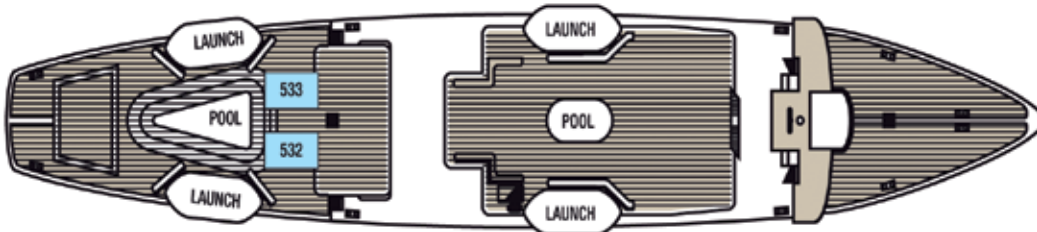

Deckplan der STAR FLYER

- Sonnendeck
- Hauptdeck
- Clipperdeck
- Commodoredeck

Sonnendeck

Hauptdeck

Clipperdeck

Commodoredeck

Eigner Suite

CLIPPERDECK

Deluxe Außensuite, Doppelbett, Sitzecke, Minibar, Marmorbad mit Whirlpool

KATEGORIE 1

HAUPT- & SONNENDECK

Deluxe Deckkabine, zwei zum Doppelbett verschiebbare Einzelbetten, Minibar, Marmorbad mit Whirlpool, direkter Zugang zum Deck