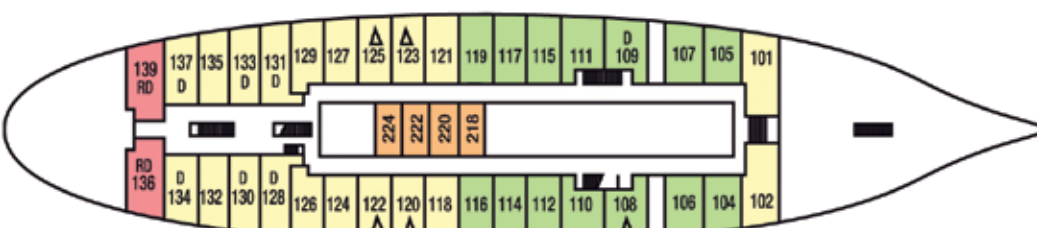

Deckplan der STAR FLYER

- Sonnendeck
- Hauptdeck
- Clipperdeck
- Commodoredeck

Sonnendeck

Hauptdeck

Clipperdeck

Commodoredeck

Eigner Suite

CLIPPERDECK

Deluxe Außensuite, Doppelbett, Sitzecke, Minibar, Marmorbad mit Whirlpool

KATEGORIE 1

HAUPT- & SONNENDECK

Deluxe Deckkabine, zwei zum Doppelbett verschiebbare Einzelbetten, Minibar, Marmorbad mit Whirlpool, direkter Zugang zum Deck